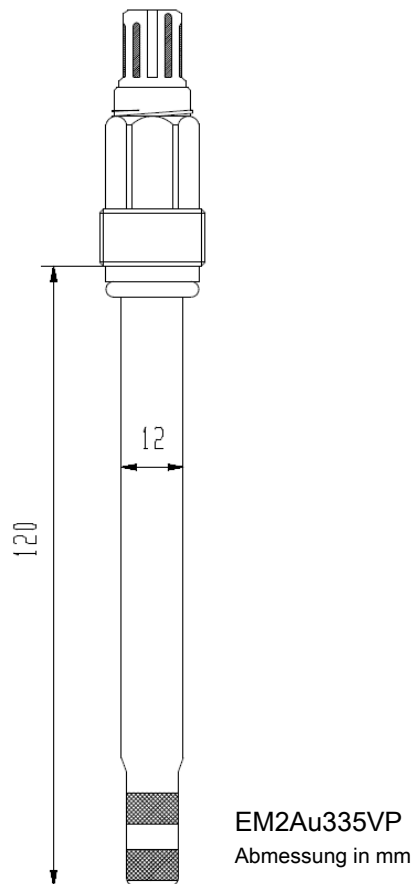

# EM2Au335

Gold-Redox-Einstabmesskette

Die wartungsarme Redox-Einstabmesskette mit großflächiger Goldelektrode und Gelelektrolyt ist besonders in stark oxidierenden Medien für die industrielle Anwendung in der Galvanotechnik und chemischen Industrie geeignet. Die Goldringe erhöhen die mechanische Stabilität, sind sehr gut zu reinigen und verringern die Strömungsabhängigkeit.

Neben der Ausführung mit Steckkopf und trennbarer Kabelverbindung stehen auch Varianten mit Festkabelanschluss zur Verfügung.

<b>Elektrodenschicht</b>	Glas, Ø 12 mm
<b>Einbaulänge</b>	120 mm
<b>Metallelektrode</b>	2 x Goldring Ø 10 x 6 mm
<b>Temperaturbereich</b>	-5...80 °C
<b>Ableitsystem</b>	Ag/AgCl
<b>Elektrolyt</b>	Gel (ca. 3 mol/l)
<b>Diaphragma</b>	1 Keramikdiaphragma
<b>Druck</b>	< 6 bar
<b>Elektrischer Anschluss</b>	<ul style="list-style-type: none"> <li>▪ Variopin Schraubsteckkopf mit PG 13,5</li> <li>▪ M12 Schraubsteckkopf mit PG 13,5</li> <li>▪ Festkabel</li> </ul>
<b>Prozessanschluss</b>	<ul style="list-style-type: none"> <li>▪ mit entsprechender Konfiguration Einschraubgewinde PG 13,5 am Elektrodenkopf für den Einbau in Armaturen</li> <li>▪ Einbau senkrecht oder bis maximal 30° gegen die Senkrechte geneigt</li> </ul>

▪ Anschlussvarianten des Sensors:

- EM2Au335VP: Variopin Schraubsteckkopf mit PG 13,5; separates Anschlusskabel erforderlich
- EM2Au335M12: M12 Schraubsteckkopf mit PG 13,5; separates Anschlusskabel erforderlich
- EM2Au335-K050-F-P: 5 m Festkabel, freie Enden, PG 13,5 Verschraubung
- EM2Au335...: Standardausführungen vom Typ EM2Au335 (Steckkopf; Kabellänge [1 m, 2 m, 5 m, 10 m], Sonderkabellänge, Stecker, PG 13,5 Verschraubung sind variabel)
- EM2Au335 (OEM): kundenspezifische Sonderausführungen (Sensorlänge, OEM-Logo, ...)